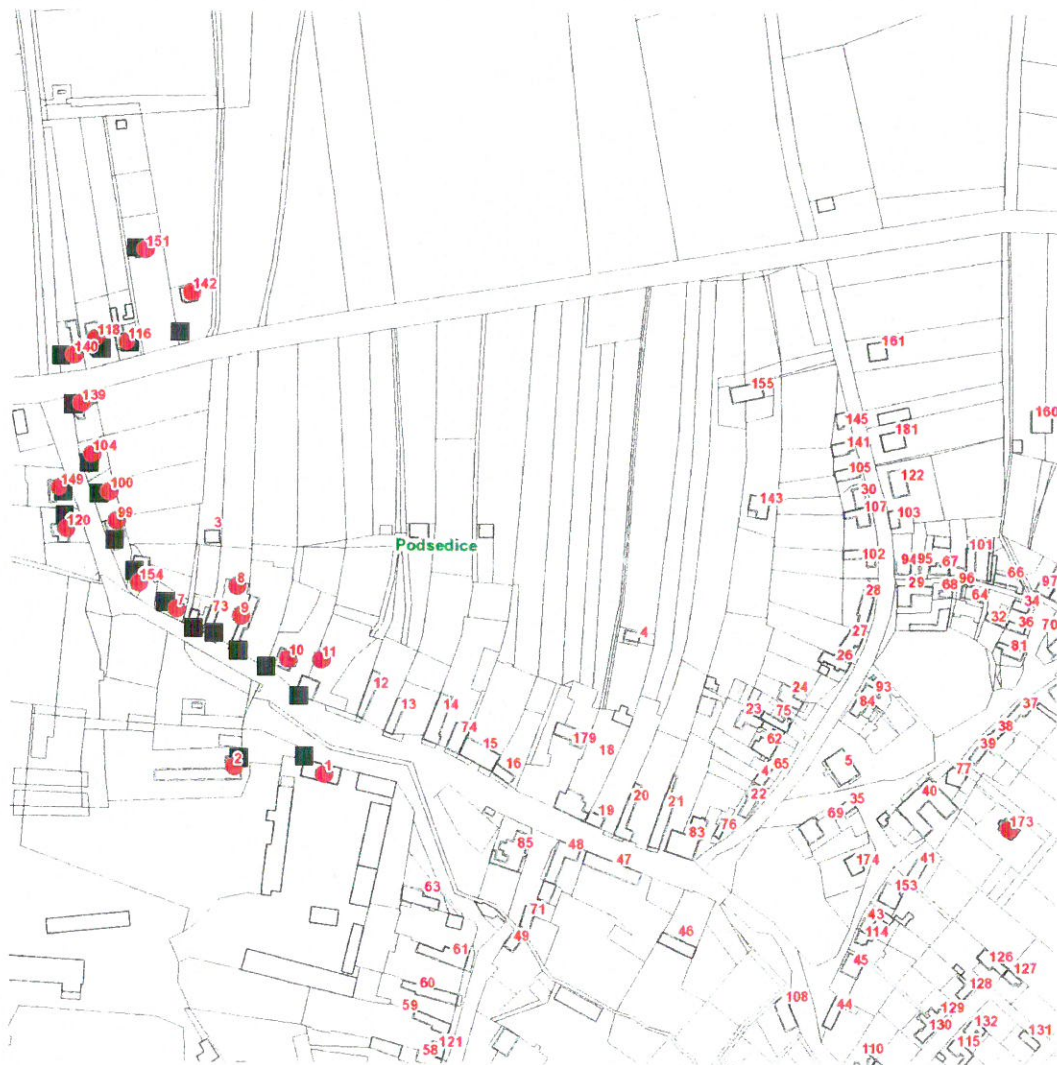

**dne 8. 11. 2021 od 9:00 do 12:00 hodin****Orientační mapový podklad odstávkou dotčených lokalit****VYSVĚTLIVKY**

- – adresy dotčené odstávkou elektřiny
- – místa připojení k elektrické síti dotčená odstávkou

**INFORMACE ZASLÁNA**

IDDS: wfyatcz (Obec Podsedice)